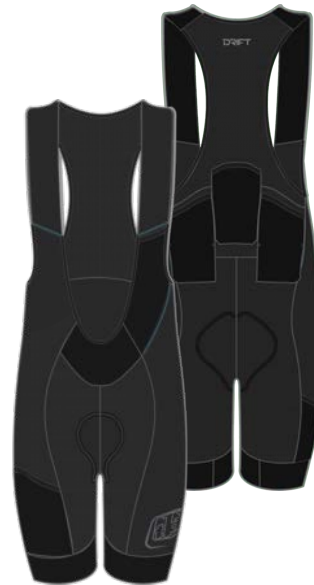

DRIFT BIB LINER ; SOLID
865906
BLACK